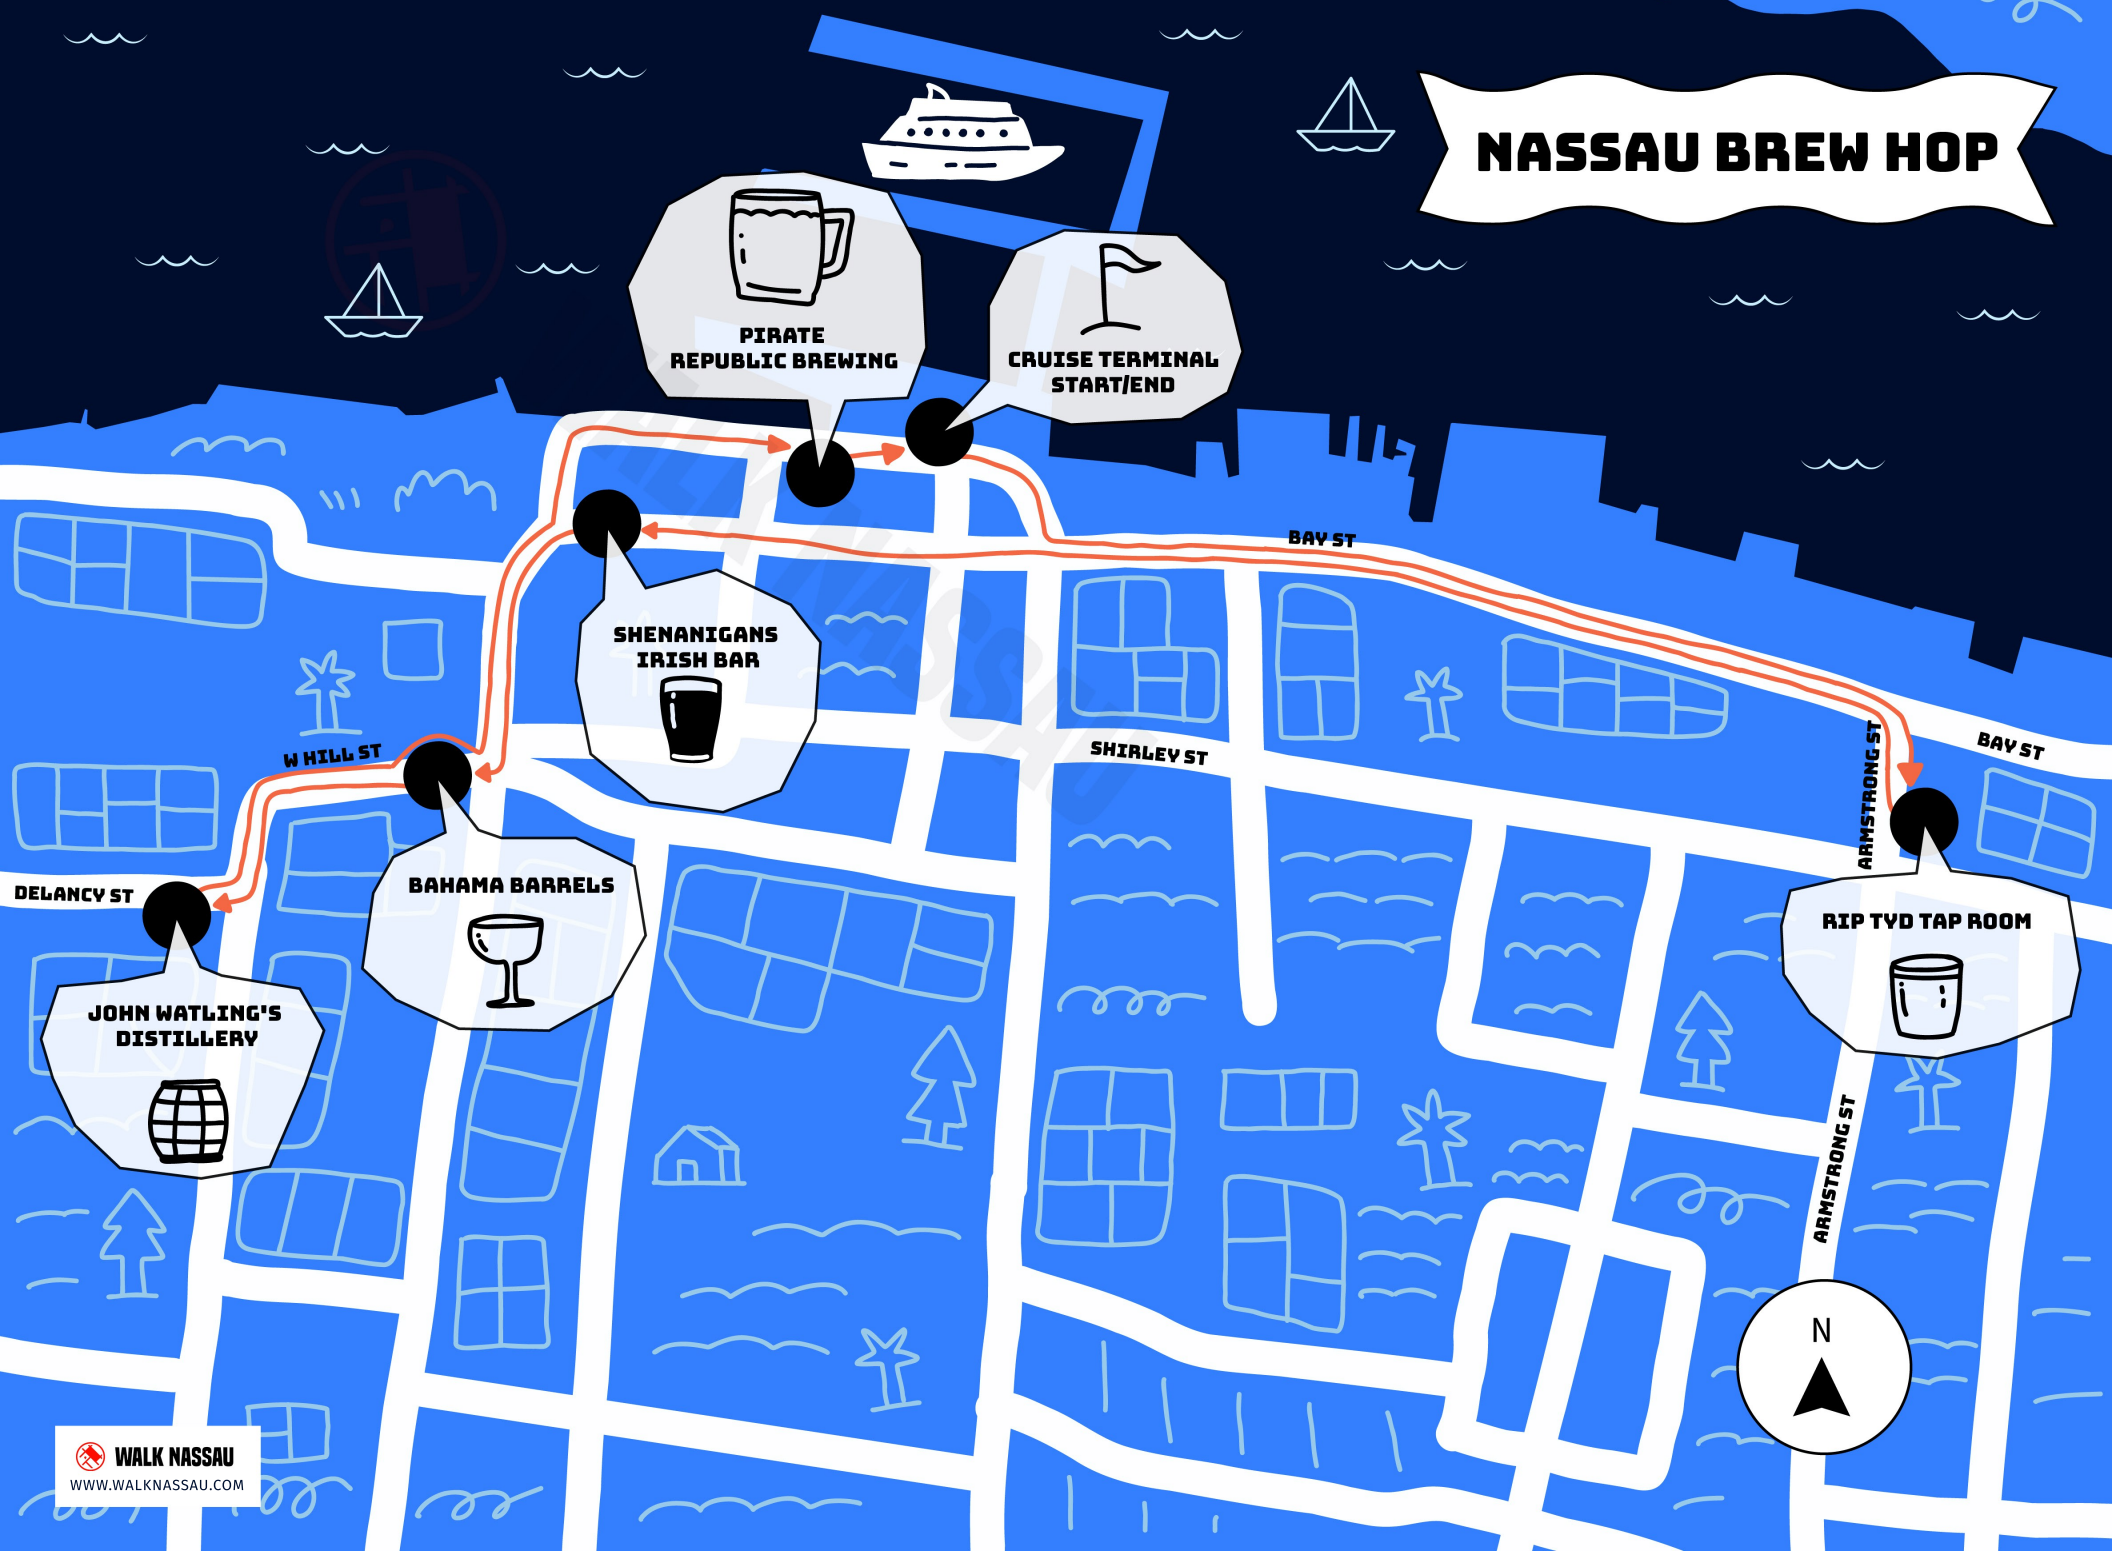

# NASSAU BREW HOP

**PIRATE  
REPUBLIC BREWING**

**CRUISE TERMINAL  
START/END**

**SHENANIGANS  
IRISH BAR**

**WHILL ST**

**BAY ST**

**SHIRLEY ST**

**ARMSTRONG ST**

**BAY ST**

**RIP TYD TAP ROOM**

**BAHAMA BARRELS**

**JOHN WATLING'S  
DISTILLERY**

**ARMSTRONG ST**

**N**